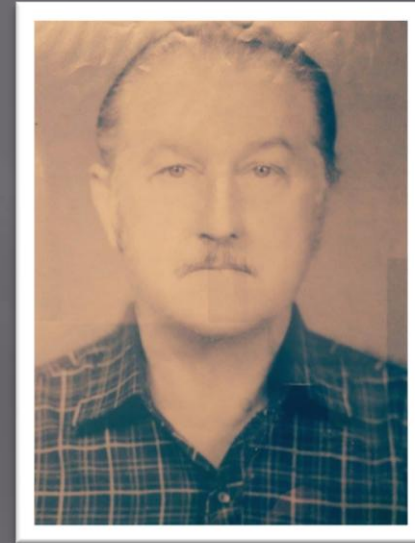

Dr. Celso Barbieri nasceu em Dobrada, no dia 17 de fevereiro de 1925, e faleceu em São Paulo em 29 de agosto de 1986.

Celso era bacharel em Direito. Foi professor de História e Geografia na PUC São Paulo, na Mackenzie, no Colégio Porto Seguro Manoel da Nóbrega, diretor de Ensino registrado no Ministério da Educação.

Foi político de grande expressão no município de Dobrada, sendo vereador por diversas vezes, realizando seu último pleito em 1982 como vereador mais votado na cidade.

Presidiu a Câmara Municipal por duas vezes, sendo que em 1988 estaria completando 27 anos de mandato consecutivo.

Biografia

1925

1986