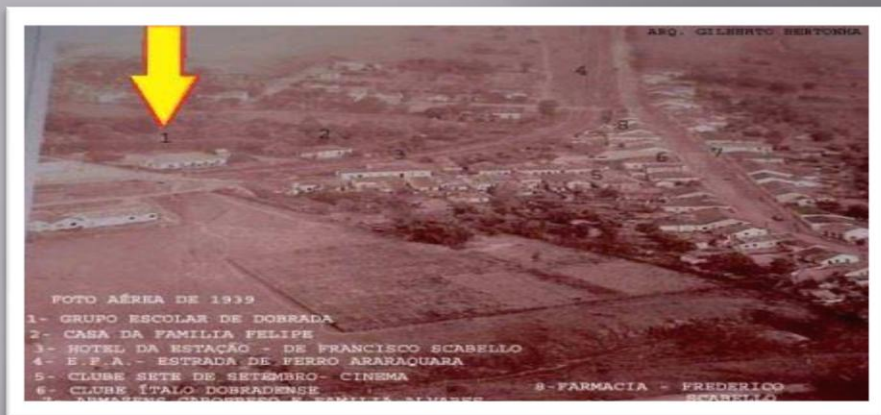

HISTÓRIA DO PATRONO

E.E.Dr. Celso Barbieri

HISTÓRICO DA INSTALAÇÃO DA E. E. “DR. CELSO BARBIERI”

O primeiro grupo escolar instalado no Município de Dobrada, teve sua inauguração em 1932.

1987 - publicação do decreto de criação.

Em 1988 foi alterada a denominação para E.E.P.S.G. “Dr. Celso Barbieri”

- O primeiro Grupo Escolar instalado no Município de Dobrada teve sua inauguração em 1932. Tempos depois recebeu o nome de Grupo Escolar Benedito Raposo. Mas foi nos anos 80 que este mesmo grupo passa a ser denominado E.E.P.S.G. “Dr.Celso Barbieri”