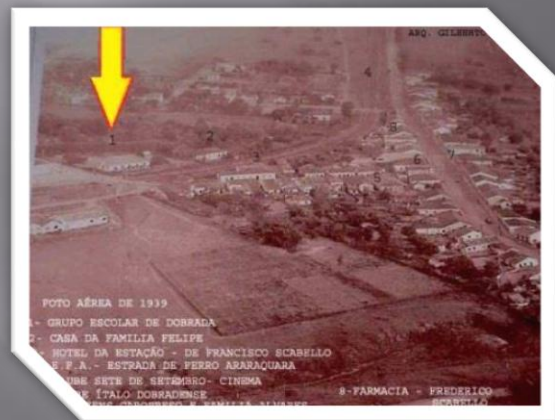

HISTÓRIA DO PATRONO

E.E.Dr. Celso Barbieri

HISTÓRICO DA INSTALAÇÃO DA E. E. “DR. CELSO BARBIERI”

O primeiro grupo escolar instalado no Município de Dobrada, teve sua inauguração em 1932.

1987 - publicação do decreto de criação.

Em 1988 foi alterada a denominação para E.E.P.S.G. “Dr. Celso Barbieri”

- O primeiro Grupo Escolar instalado no Município de Dobrada teve sua inauguração em 1932. Tempos depois recebeu o nome de Grupo Escolar Benedito Raposo. Mas foi nos anos 80 que este mesmo grupo passa a ser denominado E.E.P.S.G. “Dr.Celso Barbieri”